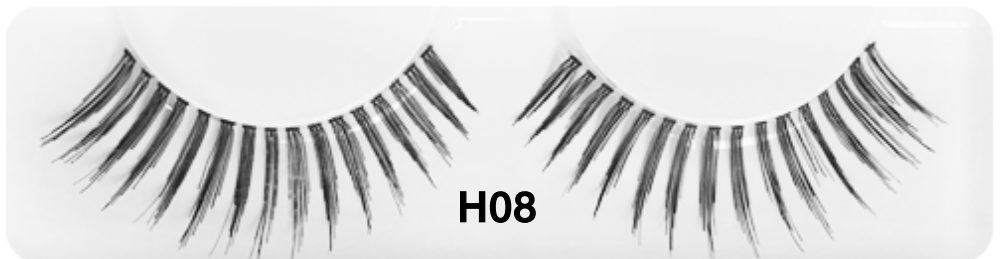

Tie Me Up

03

Barcode

628235820080